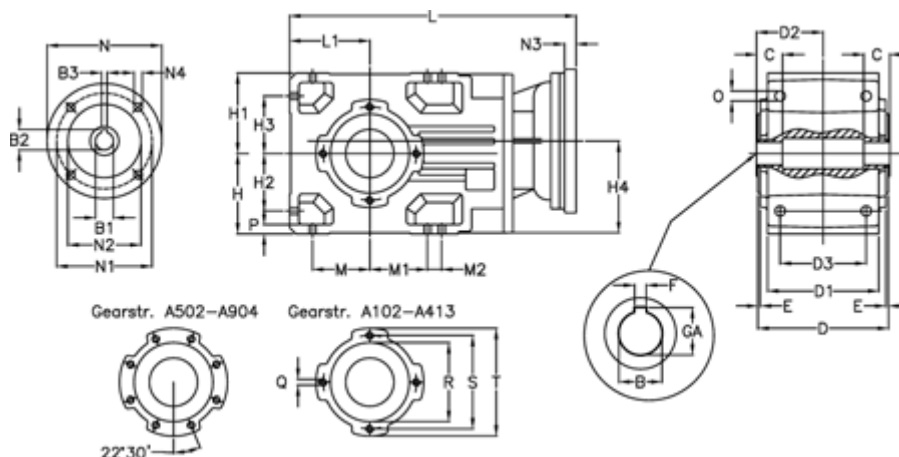

Varenummer: 29600302933240

Beskrivelse: Keglehjulsgear A302UH35-29,3-P100B5

Mål

B	= 35	D2 = 80.0	H3 = 63.0	N1 = 215	S = 115
B1	= 28	D3 = 95	H4 = 108.5	N2 = 180	T = 140
B2	= 31.3	E = 3.0	L = 362.5	N3 = 0	
B3	= 8	F = 10	L1 = 90	N4 = M12x16	
Betegnelse	= A302UH35-xx-P100 B5	GA = 38.3	M = 63.0	O = 12.0	
C	= 25	H = 90	M1 = 63.0	P = 11	
D	= 156	H1 = 90	M2 = 22	Q = M8x15	
D1	= 130	H2 = 63.0	N = 250	R = 95	